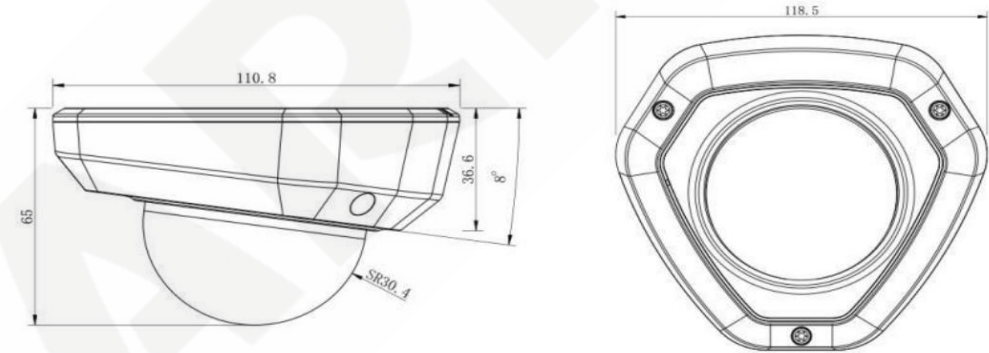

2. Комплект поставки.

2.1 IP-камера (с установленным объективом)	1 шт.
2.2 Встроенная видеоаналитика	1 шт.
2.3 Адаптер крепления для бокового вывода кабеля	1 шт.
2.4 Герметичный разъем RJ45	1 шт.
2.5 Набор для монтажа	1 шт.
2.6 Упаковочная тара	1 шт.

3. Назначение.

IP-камера SV3210DM предназначена для записи с разрешением до 5 Мп в форматах H.264, H.265 и MJPEG.

4. Устройство и принцип работы.

IP-камера SV3210DM антивандального уличного исполнения с герметичным, морозоустойчивым разъемом (IP67) готова к бесперебойной работе в экстремальных условиях. 5-мегапиксельная матрица открывает возможности высококачественной видеосъемки в любых условиях с пониженным уровнем шумов и правильной цветопередачей. Технологии WDR и BLC даже в условиях меняющейся освещенности или встречной засветки позволяют получать всегда контрастное изображение с хорошо просматриваемыми деталями. Компактная камера современного дизайна SV3210DM отлично вписывается в интерьер, а благодаря питанию по технологии PoE не требует для подключения дополнительных кабелей.

5. Установка.

ВНИМАНИЕ! В случае установки видеокamеры на токопроводящую поверхность, во избежание попадания постороннего напряжения на корпус видеокamеры, эта поверхность должна быть заземлена!

6. Габаритный чертеж

7. Сертификация

Сертификат соответствия № ЕАЭС RU C-RU.AH03.B.00245/19
Срок действия с 26.08.2019 по 28.08.2024 г.

8. Утилизация

Изделие утилизировать как бытовую технику согласно правилам установленными органами самоуправления региона утилизации.

9. Гарантийные обязательства

Гарантийные обязательства представлены на сайте по ссылке:
<http://www.beward.ru/contact/service/>